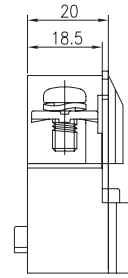

RTA-J

※螺絲不脫落式
Screws are not removable

定格 Rating	AC600V 80A
適合電線 Applicable Wire	22mm ²

適合附件 Accessories

側板 End Plate	ASRTA80L/R ASRTA80L-1/R-1
銘板 Marking Plate	LB5
透明蓋 Cover	CO42
鋁軌 Aluminum Rail	RA3
固定片 End Clamp	PR3-24-1SY