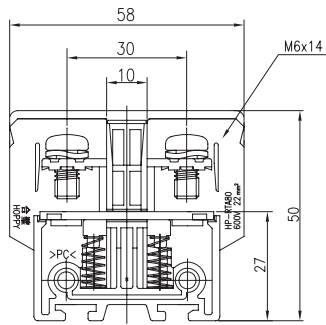

RTA-J

※螺絲不脫落式
Screws are not removable

定格 Rating	AC600V 80A
適合電線 Applicable Wire	22mm ²

適合附件 Accessories

側板 End Plate	ASRTA80L/R ASRTA80L-1/R-1
銘板 Marking Plate	LB5
透明蓋 Cover	CO42
鋁軌 Aluminum Rail	RA3
固定片 End Clamp	PR3-24-1SY