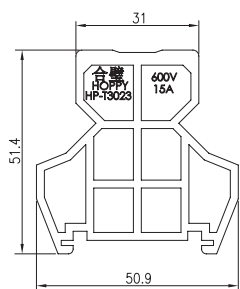

T3023-F

開發中

※螺絲不脫落式
Screws are not removable

定格 Rating	AC600V 10A
適合電線 Applicable Wire	1.25mm ²

適合附件 Accessories

側板 End Plate	AST3023L/R
銘板 Marking Plate	LB3
鋁軌 Aluminum Rail	RA3
固定片 End Clamp	PR3-24-1SY
透明蓋 Cover	C091/92

T3023-G

※螺絲不脫落式
Screws are not removable

定格 Rating	AC600V 15A
適合電線 Applicable Wire	2mm ²

適合附件 Accessories

側板 End Plate	AST3023GL/R
銘板 Marking Plate	LB3
鋁軌 Aluminum Rail	RA3
固定片 End Clamp	PR3-24-1SY
透明蓋 Cover	C091/92

T3023-H

開發中

※螺絲不脫落式
Screws are not removable

定格 Rating	AC600V 30A
適合電線 Applicable Wire	4mm ²

適合附件 Accessories

側板 End Plate	AST3023CL/R
銘板 Marking Plate	LB3
鋁軌 Aluminum Rail	RA3
固定片 End Clamp	PR3-24-1SY
透明蓋 Cover	C091/92

AST3023GL

側板(左)
EndPlate (Left)

AST3023GR

側板(右)
EndPlate (Right)