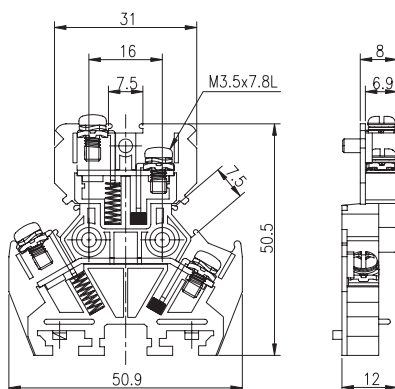

T3023-F

開發中

※螺絲不脫落式
Screws are not removable

定格 Rating	AC600V 10A
適合電線 Applicable Wire	1.25mm ²

適合附件 Accessories

側板 End Plate	AST3023L/R
銘板 Marking Plate	LB3
鋁軌 Aluminum Rail	RA3
固定片 End Clamp	PR3-24-1SY
透明蓋 Cover	C091/92

T3023-G

※螺絲不脫落式
Screws are not removable

定格 Rating	AC600V 15A
適合電線 Applicable Wire	2mm ²

適合附件 Accessories

側板 End Plate	AST3023GL/R
銘板 Marking Plate	LB3
鋁軌 Aluminum Rail	RA3
固定片 End Clamp	PR3-24-1SY
透明蓋 Cover	C091/92

T3023-H

開發中

※螺絲不脫落式
Screws are not removable

定格 Rating	AC600V 30A
適合電線 Applicable Wire	4mm ²

適合附件 Accessories

側板 End Plate	AST3023CL/R
銘板 Marking Plate	LB3
鋁軌 Aluminum Rail	RA3
固定片 End Clamp	PR3-24-1SY
透明蓋 Cover	C091/92

AST3023GL

側板(左)
EndPlate (Left)

AST3023GR

側板(右)
EndPlate (Right)