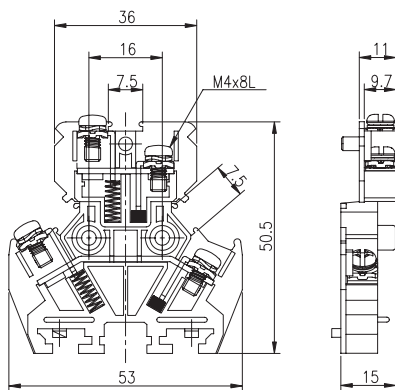

T3023-F

開發中

※螺絲不脫落式
Screws are not removable

定格 Rating	AC600V 10A
適合電線 Applicable Wire	1.25mm ²

適合附件 Accessories

側板 End Plate	AST3023L/R
銘板 Marking Plate	LB3
鋁軌 Aluminum Rail	RA3
固定片 End Clamp	PR3-24-1SY
透明蓋 Cover	C091/92

T3023-G

※螺絲不脫落式
Screws are not removable

定格 Rating	AC600V 15A
適合電線 Applicable Wire	2mm ²

適合附件 Accessories

側板 End Plate	AST3023GL/R
銘板 Marking Plate	LB3
鋁軌 Aluminum Rail	RA3
固定片 End Clamp	PR3-24-1SY
透明蓋 Cover	C091/92

T3023-H

開發中

※螺絲不脫落式
Screws are not removable

定格 Rating	AC600V 30A
適合電線 Applicable Wire	4mm ²

適合附件 Accessories

側板 End Plate	AST3023CL/R
銘板 Marking Plate	LB3
鋁軌 Aluminum Rail	RA3
固定片 End Clamp	PR3-24-1SY
透明蓋 Cover	C091/92

AST3023GL

側板(左)
EndPlate (Left)

AST3023GR

側板(右)
EndPlate (Right)