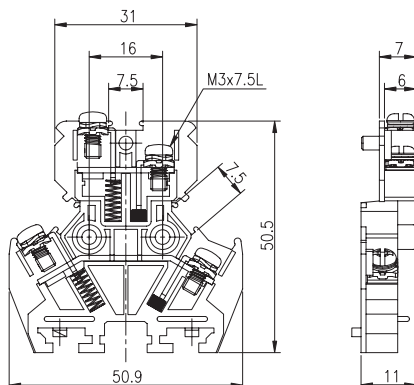

T3023-F

開發中

※螺絲不脫落式
Screws are not removable

定格 Rating	AC600V 10A
適合電線 Applicable Wire	1.25mm ²

適合附件 Accessories

側板 End Plate	AST3023L/R
銘板 Marking Plate	LB3
鋁軌 Aluminum Rail	RA3
固定片 End Clamp	PR3-24-1SY
透明蓋 Cover	C091/92

T3023-G

※螺絲不脫落式
Screws are not removable

定格 Rating	AC600V 15A
適合電線 Applicable Wire	2mm ²

適合附件 Accessories

側板 End Plate	AST3023GL/R
銘板 Marking Plate	LB3
鋁軌 Aluminum Rail	RA3
固定片 End Clamp	PR3-24-1SY
透明蓋 Cover	C091/92

T3023-H

開發中

※螺絲不脫落式
Screws are not removable

定格 Rating	AC600V 30A
適合電線 Applicable Wire	4mm ²

適合附件 Accessories

側板 End Plate	AST3023CL/R
銘板 Marking Plate	LB3
鋁軌 Aluminum Rail	RA3
固定片 End Clamp	PR3-24-1SY
透明蓋 Cover	C091/92

AST3023GL

側板(左)
EndPlate (Left)

AST3023GR

側板(右)
EndPlate (Right)